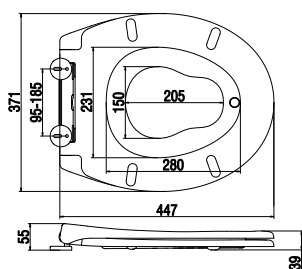

Barnsitsen är enkel att ta loss.