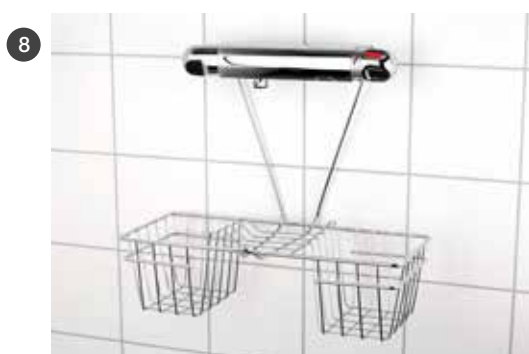

Trådhyllor i krom med svensk kvalitet

Säljes styckvis.

1. Hörn 1 plan	20x20x10 cm	8941994	11031	195:-
2. Hörn 2 plan	20x20x30 cm	8941982	11030	240:-
3. Hörn 3 plan	20x20x50 cm	8941984	11040	325:-
4. Rak 1 plan kort	25x12x5 cm	8941995	11051	225:-
5. Rak 2 plan	25x12x26 cm	8941996	11052	275:-
6. Rak 3 plan	25x12x46 cm	8941986	11050	350:-
7. Rak 1 plan lång	58x11x5 cm	8941993	11070	250:-
8. Blandarkorg	16x11x40 cm	8941990	11110	280:-
9. Badkarsbro	68x16x7 cm	8892104	11075	275:-
10. Duschväggshylla 3 plan	25x12x79 cm	8941980	11020	385:-
11. Premium duschväggshylla 2 hyllplan och 4 krokar. Inkl gummiskrapa. Kromlegerat, rostfritt stål	18x71x20 cm	8892129	11015	995:-