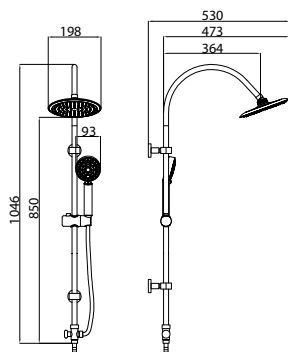

DuoNova

Max cc 810 mm.

Krom 8184709 3015 1695:-

Takdusch Spray

Kromad takdusch för DuoDusch att anslutas till rör med utvändig 1/2"-gänga. Ledbar kulle. Antikalkfunktion. Diameter 200 mm.

Krom	14020	8184321	275:-
------	-------	---------	-------