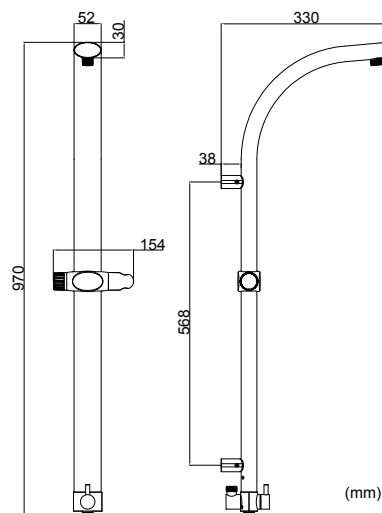

Trend duschpanel

Kromad duschpanel med kraftfull takdusch ø20 cm, massagehanddusch med tre olika stråltyper, glider, inbyggd omkastare och 150 cm duschslang. Ansluts till befintlig blandare med medföljande anslutningsslang. Antikalkfunktion i både takdusch och handdusch.

Krom 3030 8342327 1995:-