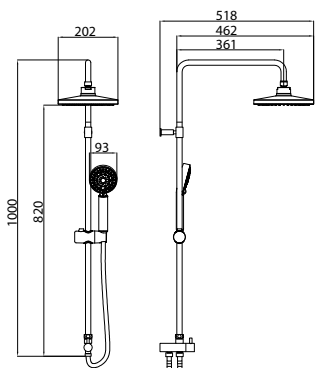

DuoJet

Max cc 840 mm.

Krom 8184708 3005 1895:-