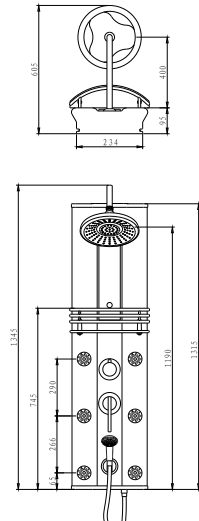

Duschpanel 2080

Duschpanel för hörn- eller väggmontering, ettgreppsblandare, AquaSense handdusch med tre olika stråltyper, kroppsduchar, takdusch, spegel, hylla. Antikalkfunktion i både takdusch, handdusch och kroppsduchar. Armerade anslutningsslangar 35 cm medföljer.

Krom 2080 8342325 3495:-