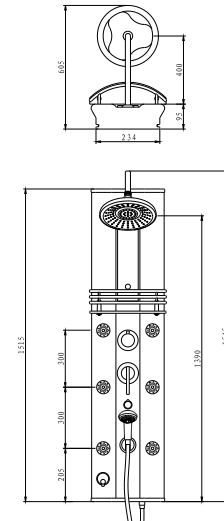

Duschpanel 2085

Duschpanel för hörn- eller väggmontering, MORA termostat, AquaSense handdusch med tre olika stråltyper, kroppsduchar, takdusch, spegel, hylla, tappkran. Antikalkfunktion i både takdusch, handdusch och kroppsduchar. Armerade anslutningsslangar 35 cm medföljer.

Krom 2085 8342326 4275:-