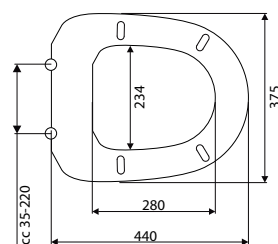

Rubinett

Universalsits. Justerbara fäste (cc 35-200 mm). Passar alla stolar. Lätt att göra ren. Enkel montering. Lätt att lyfta av. Elegant design. Solid. Svensk kvalitet. Stabilt fäst med "snäpp".

Blisterförpackad (5-pack)

Vit	7966970	19801	340,-
Ljusblå	7966972	19813	340,-
Grå	7966973	19832	340,-
Mörkblå	7966982	19803	340,-

Plastpåseförpackad (10-pack)

Vit	7966977	29801	310,-