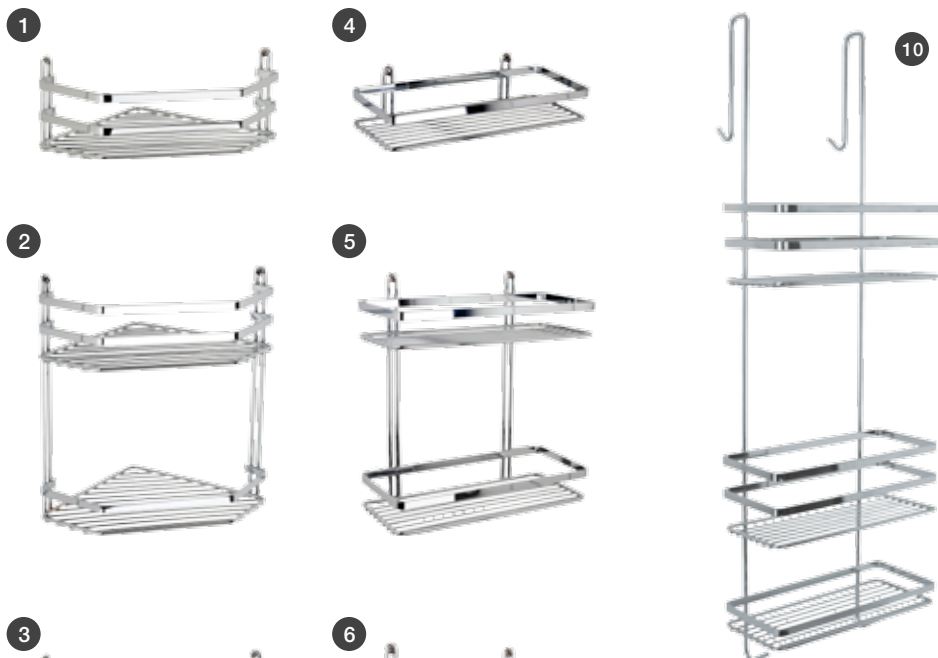

Våra duschväggshyllor hängs över glaset på duschväggen eller duschkabinen.