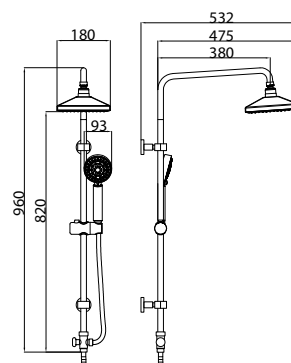

DuoNova

Max cc 810 mm.

Krom 8184709 3015 1695:-

Takdusch Spray

Kromad takdusch för DuoDusch att anslutas till rör med utvändig 1/2"-gänga. Ledbar kulle. Antikalkfunktion. Diameter 200 mm.

Krom	14020	8184321	275:-
------	-------	---------	-------