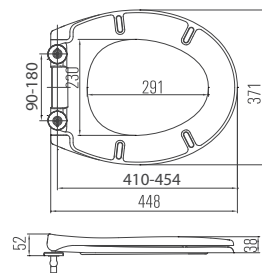

Opal Deluxe

Universalsits med mjukstängning och Quick Release för enkel rengöring. Passar de flesta WC-stolar. Justerbara fästen (cc 90-180 mm).

4-pack.

Vit	7966988	19703	795:-
Svart	7966989	19704	795:-

Quick Release: Tryck på knapparna och dra sitsen uppåt för att frigöra den från toalettstolen. Underlättar vid rengöring och justering. När sitsen åter trycks fast hörs ett ljudligt "klick".

Onyx Cera/Sign

Universalsits med mjukstängning och Quick Release för enkel rengöring. Passar IFÖ Cera- och Sign-WC-stolar. Justerbara fästen (cc 134-226 mm).

4-pack.

Vit	7966990	19711	795:-
Svart	7966992	19712	795:-

Opal Easy

Universalsits med mjukstängning och Quick Release för enkel rengöring. Justerbara fästen (cc 120-220 mm).

4-pack.

Vit	7966995	19743	690:-