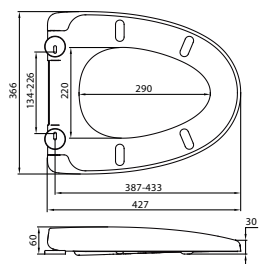

Opal Easy

Universalsits med mjukstängning och Quick Release för enkel rengöring. Justerbara fästen (cc 120-220 mm).

4-pack.

Vit	7966995	19743	690:-