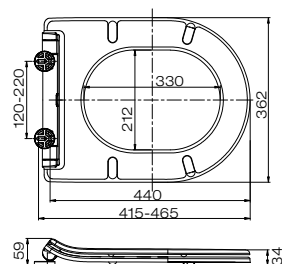

Opal Deluxe

Universalsits med mjukstängning och Quick Release för enkel rengöring. Passar de flesta WC-stolar. Justerbara fästen (cc 90-180 mm).

4-pack.

Vit	7966988	19703	795:-
Svart	7966989	19704	795:-

Quick Release: Tryck på knapparna och dra sitsen uppåt för att frigöra den från toalettstolen. Underlättar vid rengöring och justering. När sitsen åter trycks fast hörs ett ljudligt "klick".

Onyx Cera/Sign

Universalsits med mjukstängning och Quick Release för enkel rengöring. Passar IFÖ Cera- och Sign-WC-stolar. Justerbara fästen (cc 134-226 mm).

4-pack.

Vit	7966990	19711	795:-
Svart	7966992	19712	795:-

Opal Easy

Universalsits med mjukstängning och Quick Release för enkel rengöring. Justerbara fästen (cc 120-220 mm).

4-pack.

Vit	7966995	19743	690:-