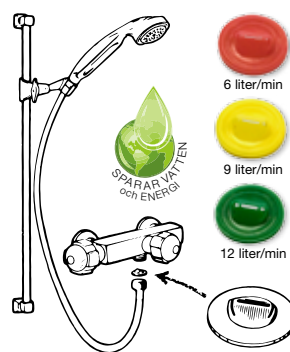

10-pack.

75-125 cm

Vit stång	8207301	12601	130:-
-----------	---------	-------	-------

75-220 cm

Vit stång	8207302	12701	170:-
-----------	---------	-------	-------

Silverstång	8207295	12710	190:-
-------------	---------	-------	-------

12 st/frp

Krok för draperiskena

12 krokar för draperiupphängning på skena.

Vit	8207393	30611	40:-
-----	---------	-------	------

Grå	8207392	30611s	40:-
-----	---------	--------	------

Köksstril

Två olika stråltyp, jet eller dusch. Växla stråltyp genom att vrida på munstycket. Vridmomentet förhindrar slitage på kranen. Ledbar kullad. Passar alla kökskranar. Adapter för invändiga/utvändiga gängor medföljer. Bricka som reducerar vattenflödet medföljer. Kemiskt och mikrobiologiskt testad (KTW, W270).

Krom 8242417 2610 60:-

- ✓ Kemiskt och mikrobiologiskt testad (KTW, W270).
- ✓ Spara upp till 50% vatten med reduceringsbrickan.

Stryparen

Flödesbegränsare som sparar vatten och energi. Grön strypare begränsar vattenflödet till 12 liter/minut, gul till 9 liter/minut och röd till 6 liter/minut. Monteras genom att ersätta befintlig packning i slangen eller perlatorn/silen i din badrums- eller köksblandare. 10 st/förp.