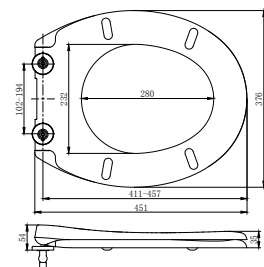

En toalettsits för hela familjen – med extra sits för barn

Duo Seat

Universalsits med avtagbar barnsits som följer med locket upp tack vare magnetlåsning. Mjukstängning på sits och lock – inga klämda fingrar. Quick Release för enkel rengöring. Justerbara fästen (cc 95-185 mm).

4-pack.

Vit	7966993	19713	595,-

Barnsitsen är enkel att ta loss.

Rubinett Soft

Universalsits med mjukstängning och Easy Release för enkel rengöring. Passar de flesta WC-stolar. Justerbara fästen (cc 102-194 mm).

4-pack.

Vit	7966994	19733	395,-

Rubinett

Universalsits. Justerbara fäste (cc 35-200 mm). Passar alla stolar. Lätt att göra ren. Enkel montering. Lätt att lyfta av. Elegant design. Solid. Svensk kvalitet. Stabilt fäst med "snäpp".

Blisterförpackad (5-pack)

Vit	7966970	19801	340,-
Ljusblå	7966972	19813	340,-
Grå	7966973	19832	340,-
Mörkblå	7966982	19803	340,-

Plastpåseförpackad (10-pack)

Vit	7966977	29801	310,-